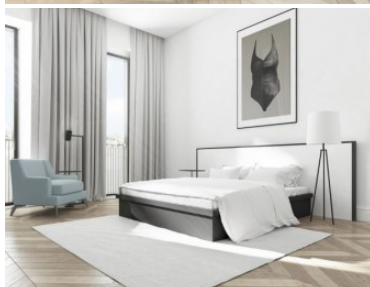

* подробная информация об объекте по тел +7 495 150.0733