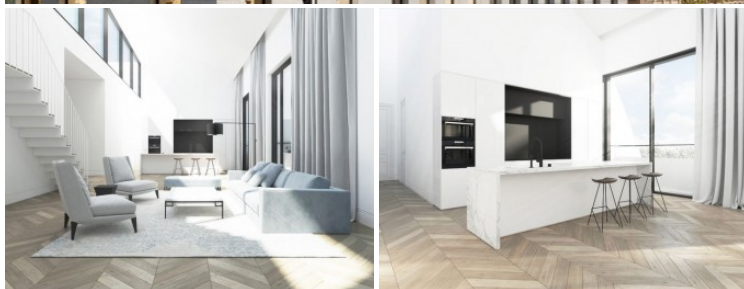

* подробная информация об объекте по тел +7 495 150.0733