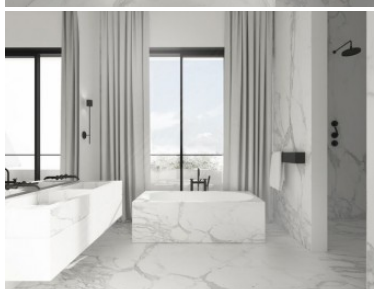

* подробная информация об объекте по тел +7 495 150.0733